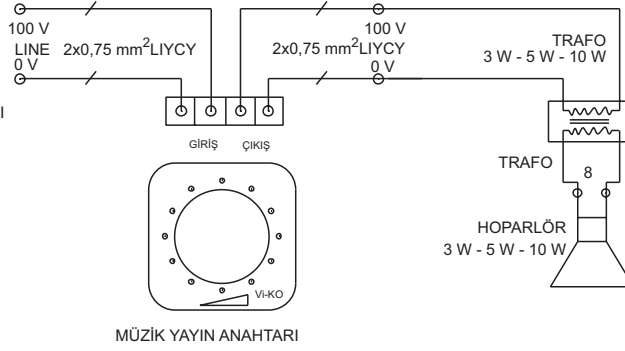

### TRAFOLU SES KONTROL ÜNİTESİ

MÜZİK YAYIN ANAHTARI  
50 V - 70 V - 100 V

- GİRİŞ → 3 W, 6 W, 30 W
- MODEL → Trafolu
- AYAR → Sınırsız
- BOYUTLAR → Standart Anahtar / Priz Boyutlarında

Ses ayar düğmesi ile amfi ve hoparlörler arasındaki bağlantıyı sağlayan kabloların kesitleri  $2 \times 0,75 \text{ mm}^2$  LICY veya  $2 \times 0,50 \text{ mm}^2$  LICY olmalıdır. Bu ürün, yayın merkezinin çıkış geriliminin 50 V, 70 V veya 100 V olduğu sistemlerle kullanılmak üzere tasarlanmıştır.

Ses ayar ünitesi ses seviyesini sonsuz tur prensibine uygun olarak ayarlayabilir