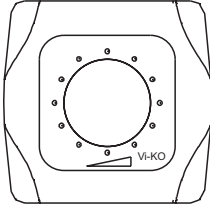

### TRAFOLU SES KONTROL ÜNİTESİ

MÜZİK YAYIN ANAHTARI  
50 V - 70 V - 100 V

- GİRİŞ → 3 W, 6 W, 30 W
- MODEL → Trafolu
- AYAR → Sınırsız
- BOYUTLAR → Standart Anahtar / Priz Boyutlarında

Ses ayar düğmesi ile amfi ve hoparlörler arasındaki bağlantıyı sağlayan kabloların kesitleri  $2 \times 0,75 \text{ mm}^2$  LICY veya  $2 \times 0,50 \text{ mm}^2$  LICY olmalıdır. Bu ürün, yayın merkezinin çıkış geriliminin 50 V, 70 V veya 100 V olduğu sistemlerle kullanılmak üzere tasarlanmıştır.

Ses ayar ünitesi ses seviyesini sonsuz tur prensibine uygun olarak ayarlayabilir