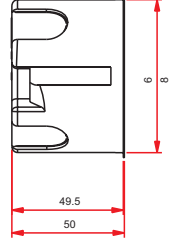

Ürün Adı

5'li Alçıpan Kasa

Ürün Adı

6'lı Alçıpan Kasa

Alçıpan Kasa

Açılacak deliklerin merkezleri duvara işaretlenir; merkezler arası mesafe 71 mm'dir. Delikleri açmak için 68 mm çaplı bir delik testeresi kullanılır.

1

Alçıpan kasanın kenarı deliğin dışında, duvar yüzeyi üzerinde kalır; bu, kasanın doğru şekilde deliğe yerleştirilmesini sağlar.

2

Tüm anahtar ve priz altlıkları kolayca ve düzgün bir şekilde hizalanır ve paralel hale gelir.

3

ve sonuç.....

4

Boru girişleri

Girişlerin özel tasarımı sayesinde farklı çaplarda spiral boru kullanılabilir.

Tesisat çalışmasında montaj kolaylığı için kablolar alttan, üstten ve yanlardan girilebilir.

Girişler parmakla hafifçe bastırmak suretiyle istenen çapta açılabilir.