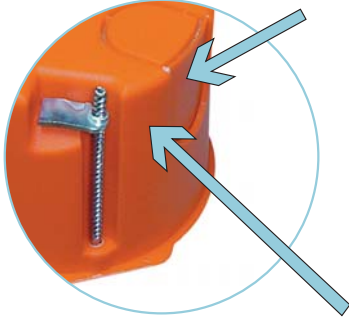

1

Alçıpan kasanın kenarı deliğin dışında, duvar yüzeyi üzerinde kalır; bu, kasanın doğru şekilde deliğe yerleştirilmesini sağlar.

2

Tüm anahtar ve priz altlıkları kolayca ve düzgün bir şekilde hizalanır ve paralel hale gelir.

3

ve sonuç.....

4

Boru girişleri

Girişlerin özel tasarımı sayesinde farklı çaplarda spiral boru kullanılabilir.

Tesisat çalışmasında montaj kolaylığı için kablolar alttan, üstten ve yanlardan girilebilir.

Girişler parmakla hafifçe bastırmak suretiyle istenen çapta açılabilir.

Kullanıcı montaj kolaylığı göz önüne alınarak geniş hatveli hızlı montaj vidaları kullanılmıştır. 7 - 43 mm arasındaki alçıpan ve lambri gibi arkası boş duvarlara montaj yapılmaya uygundur.

Büyük boyutlu ve deformasyon mukavemeti yüksek sabitleme ayakları güvenli montaj imkanı sağlar.

Kasanın bir bölümünde kullanılması düşünülen elektronik ürünlerin komşu üründen etkilenmemesi için seyyar ayrıçlar kanallara yerleştirilerek yalıtım sağlanmış olur.

Montaj kolaylığı sağlayan karkas bağlantı vidaları ürün üzerinde mevcuttur.