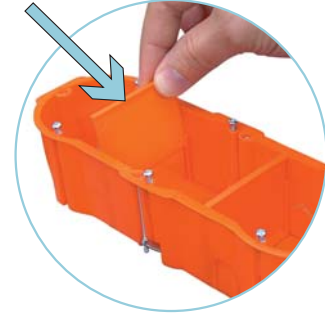

1

Alçıpan kasanın kenarı deliğin dışında, duvar yüzeyi üzerinde kalır; bu, kasanın doğru şekilde deliğe yerleştirilmesini sağlar.

2

Tüm anahtar ve priz altlıkları kolayca ve düzgün bir şekilde hizalanır ve paralel hale gelir.

3

ve sonuç.....

4

Boru girişleri

Girişlerin özel tasarımı sayesinde farklı çaplarda spiral boru kullanılabilir.

Tesisat çalışmasında montaj kolaylığı için kablolar alttan, üstten ve yanlardan girilebilir.

Girişler parmakla hafifçe bastırmak suretiyle istenen çapta açılabilir.

Kullanıcı montaj kolaylığı göz önüne alınarak geniş hatveli hızlı montaj vidaları kullanılmıştır. 7 - 43 mm arasındaki alçıpan ve lambri gibi arkası boş duvarlara montaj yapılmaya uygundur.

Büyük boyutlu ve deformasyon mukavemeti yüksek sabitleme ayakları güvenli montaj imkanı sağlar.

Kasanın bir bölümünde kullanılması düşünülen elektronik ürünlerin komşu üründen etkilenmemesi için seyyar ayrıçlar kanallara yerleştirilerek yalıtım sağlanmış olur.

Montaj kolaylığı sağlayan karkas bağlantı vidaları ürün üzerinde mevcuttur.