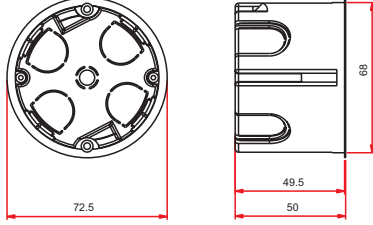

Ürün Adı

Alçıpan Kasa