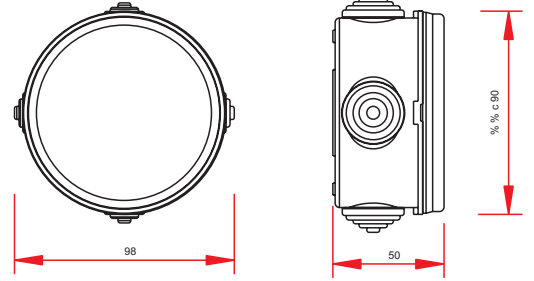

Ürün Adı

Nemli Yer Sıva Üstü Buat

Ürün Kodu: 90 93 70 01