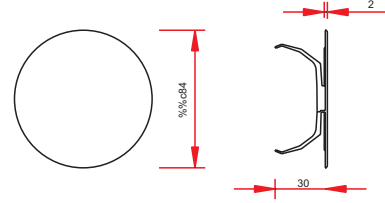

Düz Buat Kapağı

Ürün Kodu: 90 93 70 04