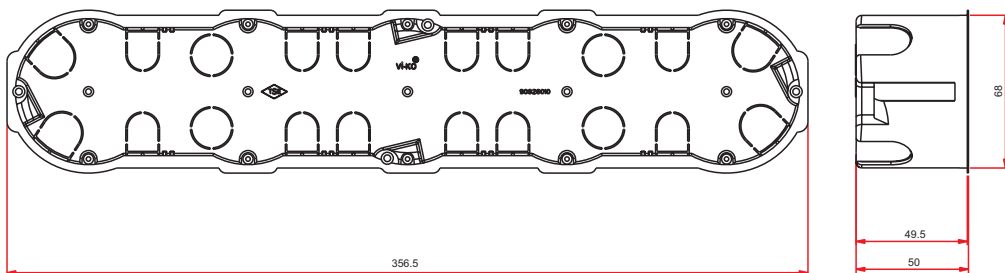

Ürün Adı

Alçıpan Kasa

Ürün Adı

2'li Alçıpan Kasa

Ürün Adı

3'lü Alçıpan Kasa

Ürün Adı

4'lü Alçıpan Kasa

Ürün Adı

5'li Alçıpan Kasa

Ürün Adı

6'lı Alçıpan Kasa

Alçıpan Kasa

Açılacak deliklerin merkezleri duvara işaretlenir; merkezler arası mesafe 71 mm'dir. Delikleri açmak için 68 mm çaplı bir delik testeresi kullanılır.

1

Alçıpan kasanın kenarı deliğin dışında, duvar yüzeyi üzerinde kalır; bu, kasanın doğru şekilde deliğe yerleştirilmesini sağlar.

2

Tüm anahtar ve priz altlıkları kolayca ve düzgün bir şekilde hizalanır ve paralel hale gelir.

3

ve sonuç.....

4

Boru girişleri

Girişlerin özel tasarımı sayesinde farklı çaplarda spiral boru kullanılabilir.

Tesisat çalışmasında montaj kolaylığı için kablolar alttan, üstten ve yanlardan girilebilir.

Girişler parmakla hafifçe bastırmak suretiyle istenen çapta açılabilir.