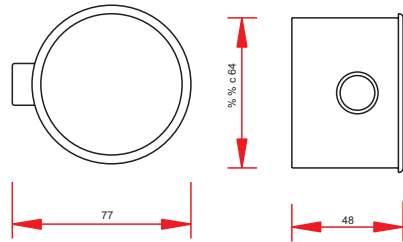

Norm Kasa

Ürün Kodu: 90 92 60 03