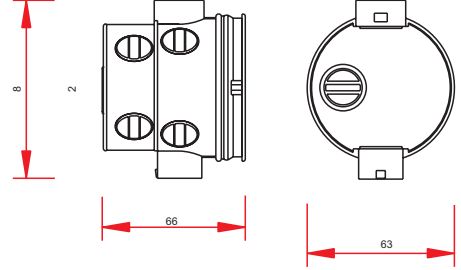

Ürün Adı

Derin Boru Geçmeli Anahtar Kasa

Ürün Kodu: 90 92 60 01

Ürün Adı