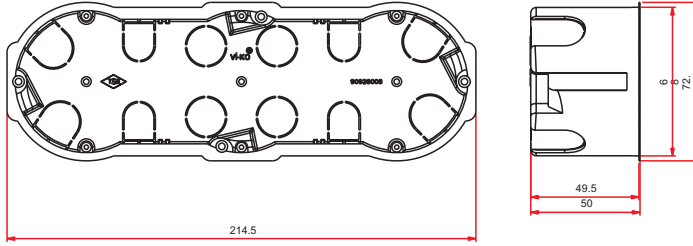

Ürün Adı

3'lü Alçıpan Kasa