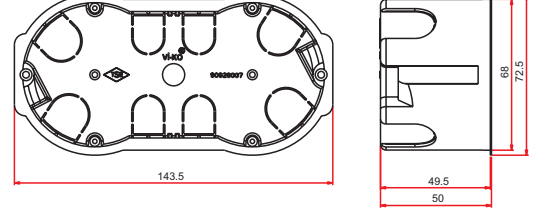

Ürün Adı

2'li Alçıpan Kasa