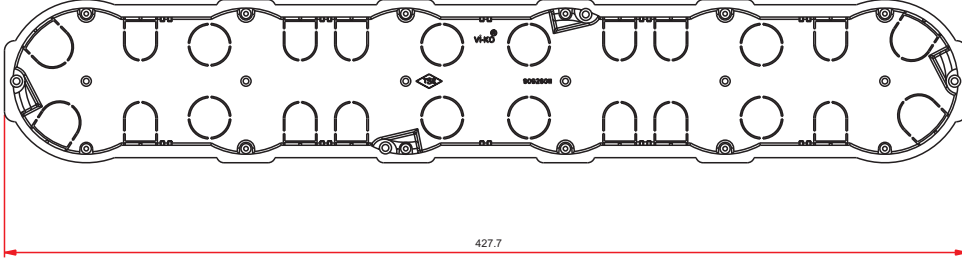

Ürün Adı

5'li Alçıpan Kasa

Ürün Adı

6'lı Alçıpan Kasa

Alçıpan Kasa

Açılacak deliklerin merkezleri duvara işaretlenir; merkezler arası mesafe 71 mm'dir. Delikleri açmak için 68 mm çaplı bir delik testeresi kullanılır.

1

Alçıpan kasanın kenarı deliğin dışında, duvar yüzeyi üzerinde kalır; bu, kasanın doğru şekilde deliğe yerleştirilmesini sağlar.

2

Tüm anahtar ve priz altlıkları kolayca ve düzgün bir şekilde hizalanır ve paralel hale gelir.

3

ve sonuç.....

4

Boru girişleri

Girişlerin özel tasarımı sayesinde farklı çaplarda spiral boru kullanılabilir.

Tesisat çalışmasında montaj kolaylığı için kablolar alttan, üstten ve yanlardan girilebilir.

Girişler parmakla hafifçe bastırmak suretiyle istenen çapta açılabilir.

Kullanıcı montaj kolaylığı göz önüne alınarak geniş hatveli hızlı montaj vidaları kullanılmıştır. 7 - 43 mm arasındaki alçıpan ve lambri gibi arkası boş duvarlara montaj yapılmaya uygundur.

Büyük boyutlu ve deformasyon mukavemeti yüksek sabitleme ayakları güvenli montaj imkanı sağlar.