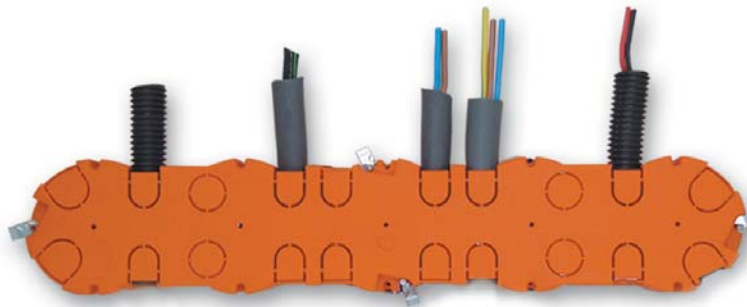

1

Alçıpan kasanın kenarı deliğin dışında, duvar yüzeyi üzerinde kalır; bu, kasanın doğru şekilde deliğe yerleştirilmesini sağlar.

2

Tüm anahtar ve priz altlıkları kolayca ve düzgün bir şekilde hizalanır ve paralel hale gelir.

3

ve sonuç.....

4

Boru girişleri

Girişlerin özel tasarımı sayesinde farklı çaplarda spiral boru kullanılabilir.

Tesisat çalışmasında montaj kolaylığı için kablolar alttan, üstten ve yanlardan girilebilir.

Girişler parmakla hafifçe bastırmak suretiyle istenen çapta açılabilir.

Kullanıcı montaj kolaylığı göz önüne alınarak geniş hatveli hızlı montaj vidaları kullanılmıştır. 7 - 43 mm arasındaki alçıpan ve lambri gibi arkası boş duvarlara montaj yapılmaya uygundur.

Büyük boyutlu ve deformasyon mukavemeti yüksek sabitleme ayakları güvenli montaj imkanı sağlar.

Kasanın bir bölümünde kullanılması düşünülen elektronik ürünlerin komşu üründen etkilenmemesi için seyyar ayrıçlar kanallara yerleştirilerek yalıtım sağlanmış olur.

Montaj kolaylığı sağlayan karkas bağlantı vidaları ürün üzerinde mevcuttur.