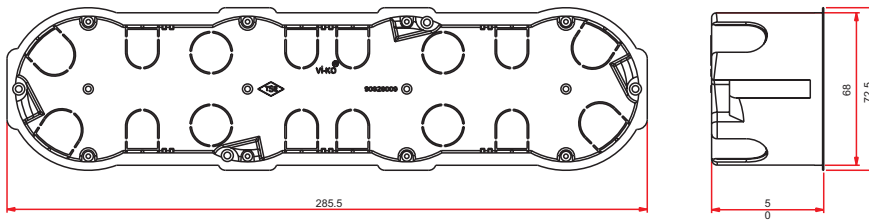

Ürün Adı

Alçıpan Kasa

Ürün Adı

2'li Alçıpan Kasa

Ürün Adı

3'lü Alçıpan Kasa

Ürün Adı

4'lü Alçıpan Kasa

Ürün Adı

5'li Alçıpan Kasa

Ürün Adı

6'lı Alçıpan Kasa

Alçıpan Kasa

Açılacak deliklerin merkezleri duvara işaretlenir; merkezler arası mesafe 71 mm'dir. Delikleri açmak için 68 mm çaplı bir delik testeresi kullanılır.

1

Alçıpan kasanın kenarı deliğin dışında, duvar yüzeyi üzerinde kalır; bu, kasanın doğru şekilde deliğe yerleştirilmesini sağlar.

2

Tüm anahtar ve priz altlıkları kolayca ve düzgün bir şekilde hizalanır ve paralel hale gelir.

3

ve sonuç.....

4

Boru girişleri

Girişlerin özel tasarımı sayesinde farklı çaplarda spiral boru kullanılabilir.

Tesisat çalışmasında montaj kolaylığı için kablolar alttan, üstten ve yanlardan girilebilir.

Girişler parmakla hafifçe bastırmak suretiyle istenen çapta açılabilir.