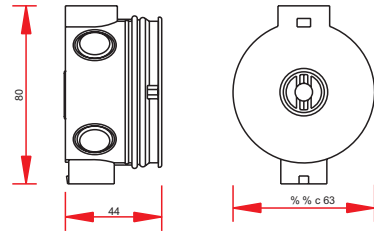

3

ve sonuç.....

4

Boru girişleri

Girişlerin özel tasarımı sayesinde farklı çaplarda spiral boru kullanılabilir.

Tesisat çalışmasında montaj kolaylığı için kablolar alttan, üstten ve yanlardan girilebilir.

Girişler parmakla hafifçe bastırmak suretiyle istenen çapta açılabilir.

Kullanıcı montaj kolaylığı göz önüne alınarak geniş hatveli hızlı montaj vidaları kullanılmıştır. 7 - 43 mm arasındaki alçıpan ve lambri gibi arkası boş duvarlara montaj yapılmaya uygundur.

Büyük boyutlu ve deformasyon mukavemeti yüksek sabitleme ayakları güvenli montaj imkanı sağlar.

Ürün Adı

Derin Boru Geçmeli Anahtar Kasa

Ürün Kodu: 90 92 60 01

Ürün Adı

Kısa Boru Geçmeli Anahtar Kasa

Ürün Kodu: 90 92 60 02

Ürün Adı

Norm Kasa