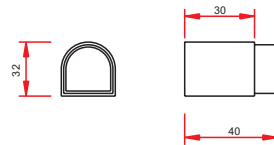

Ara Uzatma Dirseği

Ürün Kodu: 90 92 60 05